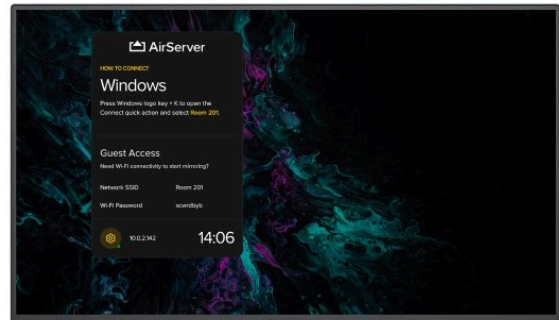

NEC MultiSync® M431 AirServer

LCD 43" Midrange Large Format Display (incl. AirServer® Embedded Screen Mirroring Solution)

Produktový list

Jednoduché sdílení obsahu s nativním bezdrátovým zrcadlením obrazovky

Plánování, instalování a realizování efektivní spolupráce v konferenčních místnostech nebylo nikdy jednodušší. Zkrátka sdílejte obsah z osobního zařízení na velkém displeji v konferenční místnosti.

Modely AirServer řady MultiSync® ME/M představuje elegantní kombinaci intuitivního sdílení obrazovky s profesionální zobrazovací technologií pro konferenční místnosti a shromažďovací prostory.

Software AirServer, který je zabezpečen pro budoucnost a dá se aktualizovat, je poháněn předinstalovaným modulárním modulem SoC Raspberry Pi, který transformuje velkoformátový displej ze série SHARP/NEC M a ME na univerzální přijímač pro zrcadlení obrazovky. S aktivním softwarem AirServer na velkoformátovém displeji Sharp/NEC mohou uživatelé bezdrátově zrcadlit obsah na své soukromé obrazovce (zařízení Mac nebo PC, iPhone, iPad, Android nebo Chromebook) na displeji v konferenční místnosti, čímž se místnost okamžitě změní na prostor vhodný pro spolupráci