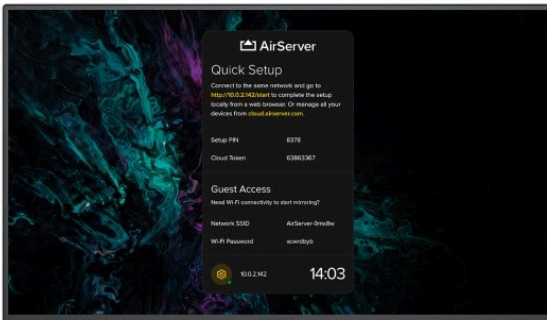

NEC MultiSync® M431 AirServer

LCD 43" Midrange Large Format Display (incl. AirServer® Embedded Screen Mirroring Solution)

Produktový list

Jednoduché sdílení obsahu s nativním bezdrátovým zrcadlením obrazovky

Software AirServer, který je zabezpečen pro budoucnost a dá se aktualizovat, je poháněn předinstalovaným modulárním modulem SoC Raspberry Pi, který transformuje velkoformátový displej ze série SHARP/NEC M a ME na univerzální přijímač pro zrcadlení obrazovky. S aktivním softwarem AirServer na velkoformátovém displeji Sharp/NEC mohou uživatelé bezdrátově zrcadlit obsah na své soukromé obrazovce (zařízení Mac nebo PC, iPhone, iPad, Android nebo Chromebook) na displeji v konferenční místnosti, čímž se místnost okamžitě změní na prostor vhodný pro spolupráci