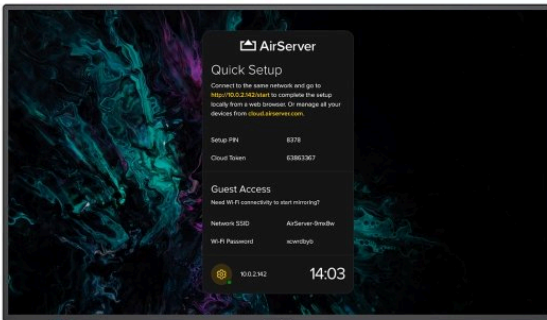

NEC MultiSync® M551 AirServer

LCD 55" Midrange Large Format Display (incl. AirServer® Embedded Screen Mirroring Solution)

Produktový list

Jednoduché sdílení obsahu s nativním bezdrátovým zrcadlením obrazovky

Software AirServer, který je zabezpečen pro budoucnost a dá se aktualizovat, je poháněn předinstalovaným modulárním modulem SoC Raspberry Pi, který transformuje velkoformátový displej ze série SHARP/NEC M a ME na univerzální přijímač pro zrcadlení obrazovky. S aktivním softwarem AirServer na velkoformátovém displeji Sharp/NEC mohou uživatelé bezdrátově zrcadlit obsah na své soukromé obrazovce (zařízení Mac nebo PC, iPhone, iPad, Android nebo Chromebook) na displeji v konferenční místnosti, čímž se místnost okamžitě změní na prostor vhodný pro spolupráci