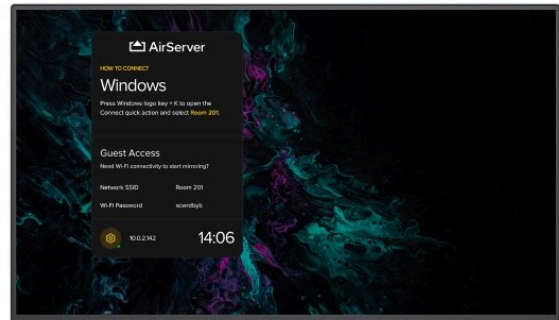

NEC MultiSync® M551 AirServer

LCD 55" Midrange Large Format Display (incl. AirServer® Embedded Screen Mirroring Solution)

Produktový list

Jednoduché sdílení obsahu s nativním bezdrátovým zrcadlením obrazovky

Plánování, instalování a realizování efektivní spolupráce v konferenčních místnostech nebylo nikdy jednodušší. Zkrátka sdílejte obsah z osobního zařízení na velkém displeji v konferenční místnosti.

Modely AirServer řady MultiSync® ME/M představuje elegantní kombinaci intuitivního sdílení obrazovky s profesionální zobrazovací technologií pro konferenční místnosti a shromažďovací prostory.

Software AirServer, který je zabezpečen pro budoucnost a dá se aktualizovat, je poháněn předinstalovaným modulárním modulem SoC Raspberry Pi, který transformuje velkoformátový displej ze série SHARP/NEC M a ME na univerzální přijímač pro zrcadlení obrazovky. S aktivním softwarem AirServer na velkoformátovém displeji Sharp/NEC mohou uživatelé bezdrátově zrcadlit obsah na své soukromé obrazovce (zařízení Mac nebo PC, iPhone, iPad, Android nebo Chromebook) na displeji v konferenční místnosti, čímž se místnost okamžitě změní na prostor vhodný pro spolupráci