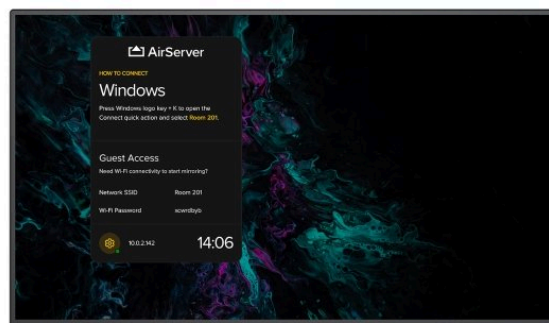

NEC MultiSync® M651 AirServer

LCD 65" Midrange Large Format Display (incl. AirServer® Embedded Screen Mirroring Solution)

Produktový list

Jednoduché sdílení obsahu s nativním bezdrátovým zrcadlením obrazovky

Plánování, instalování a realizování efektivní spolupráce v konferenčních místnostech nebylo nikdy jednodušší. Zkrátka sdílejte obsah z osobního zařízení na velkém displeji v konferenční místnosti.

Modely AirServer řady MultiSync® ME/M představuje elegantní kombinaci intuitivního sdílení obrazovky s profesionální zobrazovací technologií pro konferenční místnosti a shromažďovací prostory.

Software AirServer, který je zabezpečen pro budoucnost a dá se aktualizovat, je poháněn předinstalovaným modulárním modulem SoC Raspberry Pi, který transformuje velkoformátový displej ze série SHARP/NEC M a ME na univerzální přijímač pro zrcadlení obrazovky. S aktivním softwarem AirServer na velkoformátovém displeji Sharp/NEC mohou uživatelé bezdrátově zrcadlit obsah na své soukromé obrazovce (zařízení Mac nebo PC, iPhone, iPad, Android nebo Chromebook) na displeji v konferenční místnosti, čímž se místnost okamžitě změní na prostor vhodný pro spolupráci