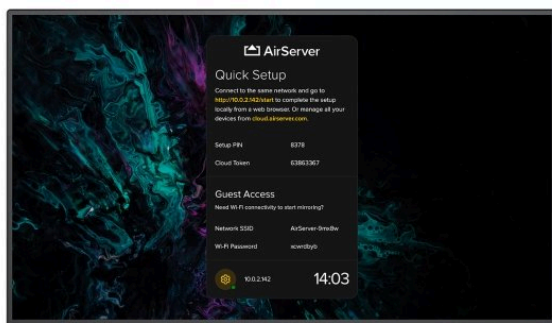

NEC MultiSync® M651 AirServer

LCD 65" Midrange Large Format Display (incl. AirServer® Embedded Screen Mirroring Solution)

Produktový list

Jednoduché sdílení obsahu s nativním bezdrátovým zrcadlením obrazovky

Plánování, instalování a realizování efektivní spolupráce v konferenčních místnostech nebylo nikdy jednodušší. Zkrátka sdílejte obsah z osobního zařízení na velkém displeji v konferenční místnosti.

Modely AirServer řady MultiSync® ME/M představuje elegantní kombinaci intuitivního sdílení obrazovky s profesionální zobrazovací technologií pro konferenční místnosti a shromažďovací prostory.

Software AirServer, který je zabezpečen pro budoucnost a dá se aktualizovat, je poháněn předinstalovaným modulárním modulem SoC Raspberry Pi, který transformuje velkoformátový displej ze série SHARP/NEC M a ME na univerzální přijímač pro zrcadlení obrazovky. S aktivním softwarem AirServer na velkoformátovém displeji Sharp/NEC mohou uživatelé bezdrátově zrcadlit obsah na své soukromé obrazovce (zařízení Mac nebo PC, iPhone, iPad, Android nebo Chromebook) na displeji v konferenční místnosti, čímž se místnost okamžitě změní na prostor vhodný pro spolupráci