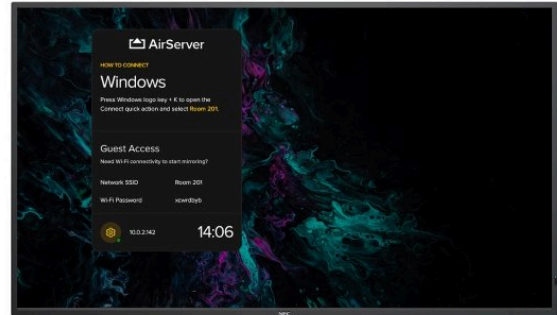

NEC MultiSync® ME431 AirServer

LCD 43" Midrange Large Format Display (incl. AirServer® Embedded Screen Mirroring Solution)

Produktový list

Jednoduché sdílení obsahu s nativním bezdrátovým zrcadlením obrazovky

Plánování, instalování a realizování efektivní spolupráce v konferenčních místnostech nebylo nikdy jednodušší. Zkrátka sdílejte obsah z osobního zařízení na velkém displeji v konferenční místnosti.

Modely AirServer řady MultiSync® ME/M představuje elegantní kombinaci intuitivního sdílení obrazovky s profesionální zobrazovací technologií pro konferenční místnosti a shromažďovací prostory.

Software AirServer, který je zabezpečen pro budoucnost a dá se aktualizovat, je poháněn předinstalovaným modulárním modulem SoC Raspberry Pi, který transformuje velkoformátový displej ze série SHarp/NEC M a ME na univerzální přijímač pro zrcadlení obrazovky. S aktivním softwarem AirServer na velkoformátovém displeji Sharp/NEC mohou uživatelé bezdrátově zrcadlit obsah na své soukromé obrazovce (zařízení Mac nebo PC, iPhone, iPad, Android nebo Chromebook) na displeji v konferenční místnosti, čímž se místnost okamžitě změní na prostor vhodný pro spolupráci