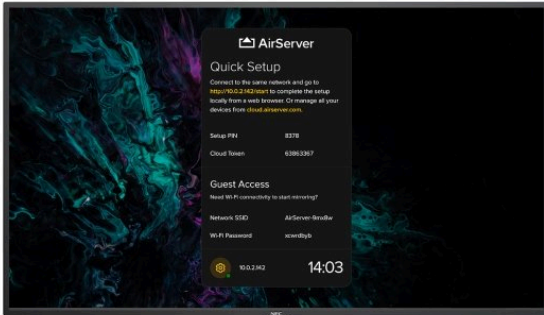

NEC MultiSync® ME431 AirServer

LCD 43" Midrange Large Format Display (incl. AirServer® Embedded Screen Mirroring Solution)

Produktový list

Jednoduché sdílení obsahu s nativním bezdrátovým zrcadlením obrazovky

Software AirServer, který je zabezpečen pro budoucnost a dá se aktualizovat, je poháněn předinstalovaným modulárním modulem SoC Raspberry Pi, který transformuje velkoformátový displej ze série SHarp/NEC M a ME na univerzální přijímač pro zrcadlení obrazovky. S aktivním softwarem AirServer na velkoformátovém displeji Sharp/NEC mohou uživatelé bezdrátově zrcadlit obsah na své soukromé obrazovce (zařízení Mac nebo PC, iPhone, iPad, Android nebo Chromebook) na displeji v konferenční místnosti, čímž se místnost okamžitě změní na prostor vhodný pro spolupráci