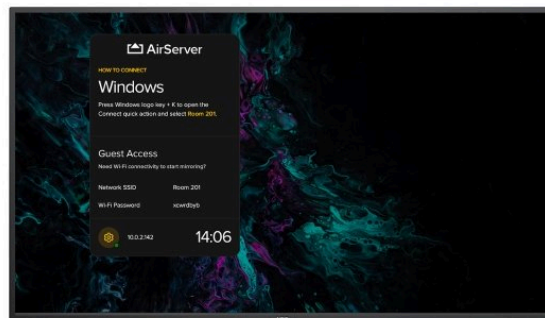

NEC MultiSync® ME501 AirServer

LCD 50" Midrange Large Format Display (incl. AirServer® Embedded Screen Mirroring Solution)

Produktový list

Jednoduché sdílení obsahu s nativním bezdrátovým zrcadlením obrazovky

Software AirServer, který je zabezpečen pro budoucnost a dá se aktualizovat, je poháněn předinstalovaným modulárním modulem SoC Raspberry Pi, který transformuje velkoformátový displej ze série SHARP/NEC M a ME na univerzální přijímač pro zrcadlení obrazovky. S aktivním softwarem AirServer na velkoformátovém displeji Sharp/NEC mohou uživatelé bezdrátově zrcadlit obsah na své soukromé obrazovce (zařízení Mac nebo PC, iPhone, iPad, Android nebo Chromebook) na displeji v konferenční místnosti, čímž se místnost okamžitě změní na prostor vhodný pro spolupráci