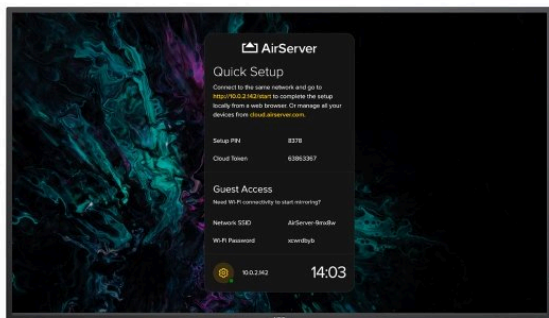

NEC MultiSync® ME501 AirServer

LCD 50" Midrange Large Format Display (incl. AirServer® Embedded Screen Mirroring Solution)

Produktový list

Jednoduché sdílení obsahu s nativním bezdrátovým zrcadlením obrazovky

Software AirServer, který je zabezpečen pro budoucnost a dá se aktualizovat, je poháněn předinstalovaným modulárním modulem SoC Raspberry Pi, který transformuje velkoformátový displej ze série SHARP/NEC M a ME na univerzální přijímač pro zrcadlení obrazovky. S aktivním softwarem AirServer na velkoformátovém displeji Sharp/NEC mohou uživatelé bezdrátově zrcadlit obsah na své soukromé obrazovce (zařízení Mac nebo PC, iPhone, iPad, Android nebo Chromebook) na displeji v konferenční místnosti, čímž se místnost okamžitě změní na prostor vhodný pro spolupráci