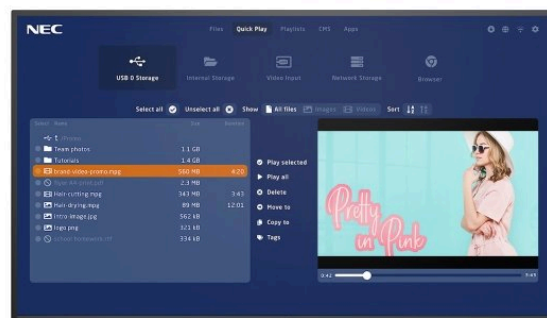

NEC MultiSync® MA551-MPi4
LCD 55" Midrange Large Format Display (incl. NEC MediaPlayer)

Produktový list

Přesná a výkonná světelná reklama

Pokud je nezbytné zajistit realistické podání barev, je sestava pokročilých funkcí produktové řady MA řešením s kalibrovanou přesností bez jakýchkoliv kompromisů. Při speciálních aplikacích posouvá produktová řada MA panel se širokou paletou barev, s technologií SpectraView a zpracováním signálu 8K na nejvyšší úrovni zobrazování profesionálního obsahu.

Software NEC MediaPlayer, který pracuje na předinstalovaném modulárním modulu SoC Raspberry Pi, je nadčasový a umožňuje vlastní aktualizaci v budoucnu. Software umožňuje vzdálený provoz instalace jednoho nebo vícero displejů a přináší výhody formou flexibilního používání mnohých typů médií či funkce plánování inteligentní správy obsahu. Při specifických požadavcích v souvislosti s funkcemi poskytuje NEC MediaPlayer jednoduché přepínání přímo do integrovaných Systémů správy obsahu.

Výhody

Široká škála barev - vysoce výkonná technologie panelu poskytuje široké spektrum barev pro vynikající vizuální zážitek

Intuitivní řešení Plug & Play - umožňuje uživatelům vytvářet ohromující světelné reklamy a pohlcující vizuální zážitky v reálném čase, a to i bez předcházejících zkušeností s digitální světelnou reklamou.

Display

Technologie panelu	IPS s Edge LED podsvícením
Velikost obrazovky [palce/cm]	55 / 138.8
Aspect Ratio	16:9
Jas [cd/m ²]	500
Contrast Ratio	≥ 8000:1 ¹
Pozorovací úhly [°]	178 horizontal / 178 vertical (typ. at contrast ratio 10:1)
Colour Depth [bn]	1.073 (10bit)
Colour Gamut	86% z DCI
Doba odezvy (typ.) [ms]	8
Obnovovací frekvence [Hz]	60
Haze Level [%]	Pro (28)
Podporování orientace	Na výšku; Na šířku; Tvář nahoru ²