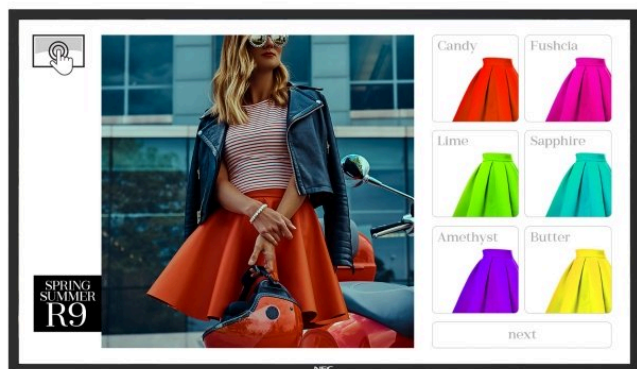

NEC MultiSync® ME431 IR-2
LCD 43" Infračervený dotykový displej

Produktový list

Spolehlivé fungování dotykových funkcí pro ekonomicky nenáročné používání

Série NEC ME s infračerveným dotykem, která nabízí profesionální soubor funkcí a pověstnou vysokou spolehlivost společnosti Sharp/NEC, ale za velmi atraktivní cenu, poskytuje uspokojující uživatelský zážitek s rychlou a přesnou reakcí na dotyk. Pouze displeje na komerční úrovni jsou schopny poskytnout spolehlivý výkon s dlouhou životností a série ME představuje pro operátory obchodních společností s nižším rozpočtem cestu k vylepšení profesionálního interaktivního digitálního značení bez potřeby odborných znalostí.

Díky modulárnímu počítačovému přístupu Sharp/NEC a kompatibilitě se všemi hlavními operačními systémy poskytuje funkce infračerveného dotyku série ME veškerou flexibilitu, kterou potřebujete při všech druzích různých případů použití. Displeje série M s funkcí infračerveného dotyku, které mohou být otočené na šířku nebo na výšku a v provozu 18 hodin/7 dnů v týdnu jsou určeny pro lokální maloobchodní prodejce, restaurace a malé obchodní podniky, aby pomáhaly nakupujícím, přijímaly objednávky a usnadňovaly interakci v malých zasedacích prostorech.

Výhody

Moderní a štíhlý design - odolný a elegantní design, který umožňuje nenápadnou integraci do jakékoliv aplikace a prostředí.

Inspirativní dotykové ovládání zlepšuje zkušenost zákazníka - rychlé, stabilní a robustní dotykové ovládání má podporu až 20 dotykových bodů.

Pružné a odolné - tepelně tvrzené sklo s antireflexní vrstvou odolává vandalismu a zajišťuje dokonalou čitelnost se sníženým odrazem a minimální viditelností otisků prstů.

Bezpečná dálková správa - ovládejte svá zařízení na dálku a bezpečně pomocí NEC NaviSet Administrator 2, proaktivně spravujte požadavky údržby a šetřete čas a zdroje