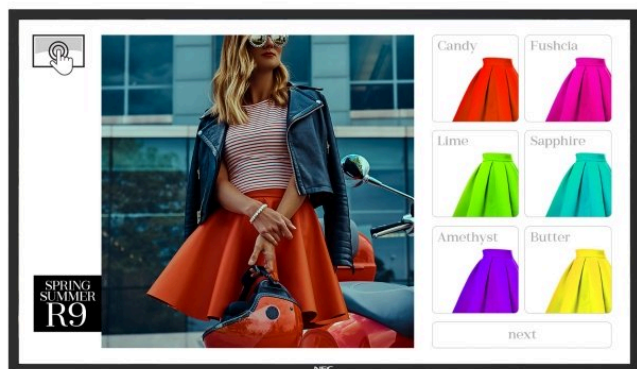

NEC MultiSync® ME501 IR-2
LCD 50" Infračervený dotykový displej

Produktový list

Spolehlivé fungování dotykových funkcí pro ekonomicky nenáročné používání

Série NEC ME s infračerveným dotykem, která nabízí profesionální soubor funkcí a pověstnou vysokou spolehlivost společnosti Sharp/NEC, ale za velmi atraktivní cenu, poskytuje uspokojující uživatelský zážitek s rychlou a přesnou reakcí na dotyk. Pouze displeje na komerční úrovni jsou schopny poskytnout spolehlivý výkon s dlouhou životností a série ME představuje pro operátory obchodních společností s nižším rozpočtem cestu k vylepšení profesionálního interaktivního digitálního značení bez potřeby odborných znalostí.

Díky modulárnímu počítačovému přístupu Sharp/NEC a kompatibilitě se všemi hlavními operačními systémy poskytuje funkce infračerveného dotyku série ME veškerou flexibilitu, kterou potřebujete při všech druzích různých případů použití. Displeje série M s funkcí infračerveného dotyku, které mohou být otočené na šířku nebo na výšku a v provozu 18 hodin/7 dnů v týdnu jsou určeny pro lokální maloobchodní prodejce, restaurace a malé obchodní podniky, aby pomáhaly nakupujícím, přijímaly objednávky a usnadňovaly interakci v malých zasedacích prostorech.

Výhody

Moderní a štíhlý design - odolný a elegantní design, který umožňuje nenápadnou integraci do jakékoliv aplikace a prostředí.

Inspirativní dotykové ovládání zlepšuje zkušenost zákazníka - rychlé, stabilní a robustní dotykové ovládání má podporu až 20 dotykových bodů.

Pružné a odolné - tepelně tvrzené sklo s antireflexní vrstvou odolává vandalismu a zajišťuje dokonalou čitelnost se sníženým odrazem a minimální viditelností otisků prstů.

Propojitelnost připravená na budoucnost - má několik průmyslově standardních digitálních a analogových signálních vstupů pro flexibilní integraci do A/V infrastruktury.

Bezpečná dálková správa - ovládejte svá zařízení na dálku a bezpečně pomocí NEC NaviSet Administrator 2, proaktivně spravujte požadavky údržby a šetřete čas a zdroje